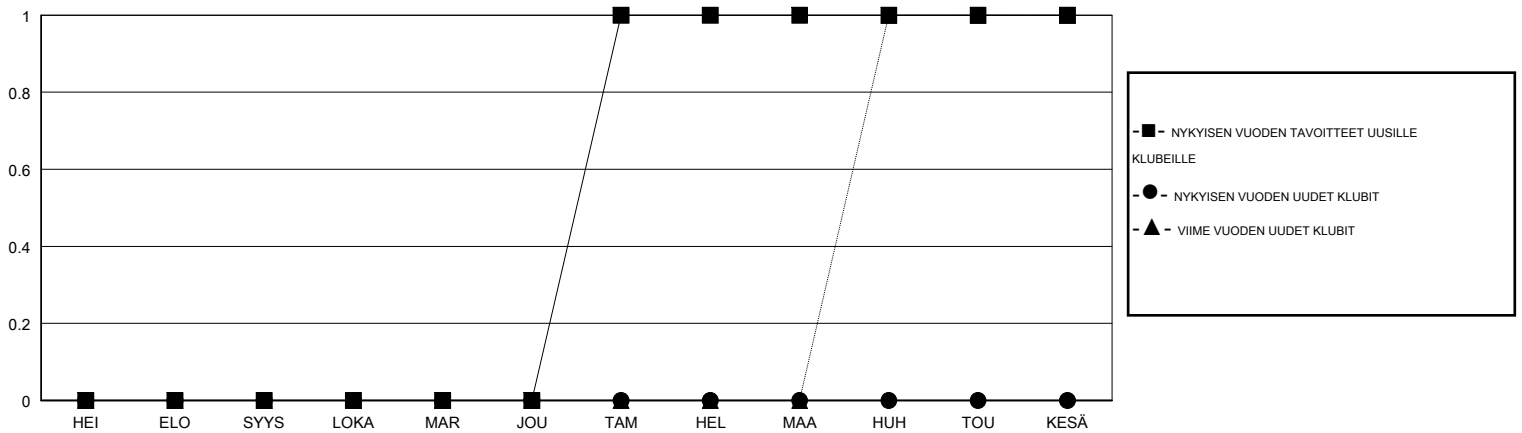

MONTHLY MEMBERSHIP PROGRESS REPORT

District 107 M

Results as of: 11/30/2017

GMT: ANTTI FORSELL

SIJAINI FINLAND

GMT VAALIPIIRI

Klubit			
TULOKSET 2017-2018			
NELJÄNNES	UUDEN KLUBIN TAVOITE	UUDET KLUBIT	LOPETETUT KLUBIT
HEI/ELO/SYYS	0	0	0
LOKA/MAR/JOU	0	0	0
TAM/HEL/MAA	1	0	0
HUH/TOU/KESÄ	0	0	0

jäsenä			
TULOKSET 2017-2018			
NELJÄNNES	JÄSENKASVUN NETTOTAVOITE	TOTEUTUNUT JÄSENKASVU	POISTETUT JÄSENET (mukaan lukien siirrot)
HEI/ELO/SYYS	0	9	26
LOKA/MAR/JOU	0	16	14
TAM/HEL/MAA	20	0	0
HUH/TOU/KESÄ	-10	0	0

TAVOITTEET JA UUDET KLUBIT, KUMULATIIVINEN