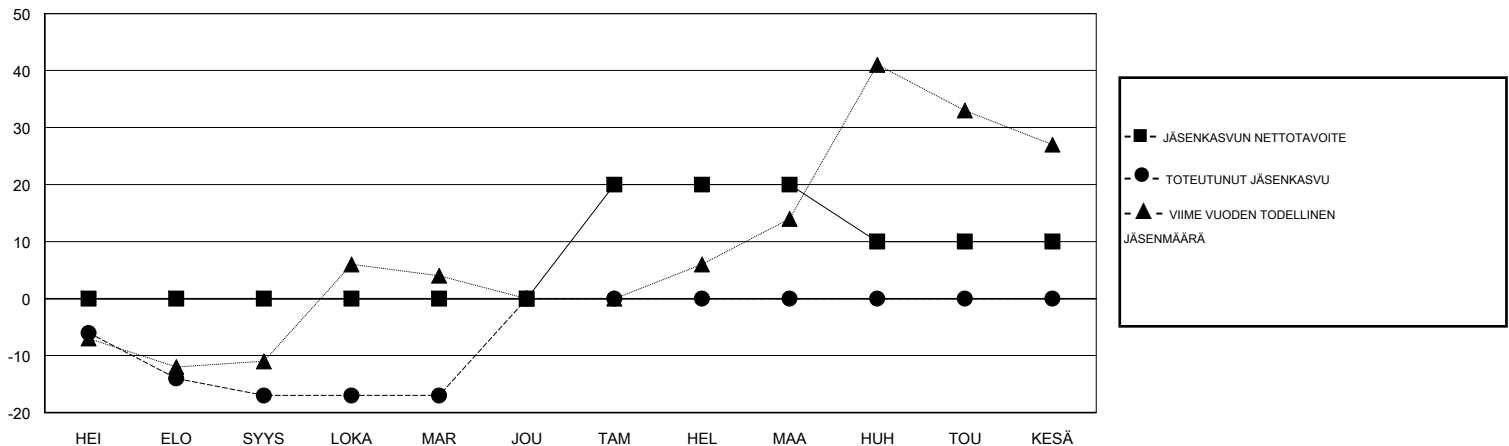

TAVOITTEET JA JÄSENET, KUMULATIIVINEN

LAKKAUTETUT KLUBIT: 0

EROTETUT JÄSENET

KUOLLUT	6
KLUBI LAKKAUTETTU	0
MUUT	34
YHTEENSÄ	40

18 CLUBS OF 67 LISÄNNYT YHDEN TAI USEAMMAN UUTTA JÄSENTÄ

[KLIKKAA TÄSTÄ NÄHDÄKSESI KUMULATIIVISET JÄSENTIEDOT](#)

SUKUPUOLIJAKAUMA

MIES 1,458 (79.67%)
NAINEN 372 (20.33%)

Naispuolisten jäsenten prosenttiosuuden tavoite toimivuonna: 21%

PERHEJÄSENIÄ YHTEENSÄ	6
PERHEJÄSENET, JOTKA MAKSAVAT PUOLET JÄSENMAKSUSTA	3